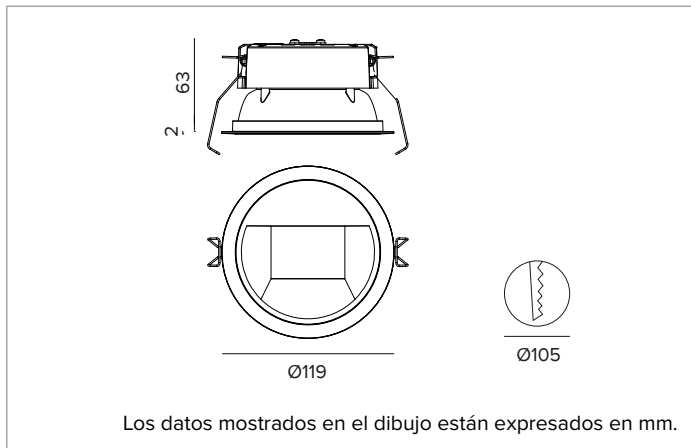

1T8441EL | CTEVO WALL WASHER 105

Downlight empotrable de LED en versión trim

		3000K	H(m)	D1(m)	D2(m)	E _{max} (lx)	
		Ra90	43°	76°			
		Fixture Power	18W	1	0.86	1.66	972
		Source Flux	2061lm	2	1.72	3.31	243
		Fixture Flux	1166lm	3	2.58	4.97	108
		Efficacy	64lm/W	4	3.44	6.62	61
TS1395	I _{max} =540cd/klm	I _{max}	1113cd	5	4.30	8.28	39

CCT nominal: 3000K

Duración útil (L80/B10): >50000h tq +25°C

CARACTERÍSTICAS LUMINOTÉCNICAS

Óptica WW: reflector asimétrico de aluminio preanodizado de alta reflectancia, pantalla de cierre difusor holográfica en material acrílico, elementos estructurales de termoplástico.

Óptica: WALL WASHER

Eficiencia óptica: 57%

Flujo luminaria: 1166lm

Rendimiento luminoso: 64lm/W

Seguridad fotobiológica: Conforme al grupo de riesgo RG1 (Riesgo Bajo)

CARACTERÍSTICAS MECÁNICAS

Disipador de aluminio de presufusión de color negro. Estructura de material termoplástico negro, frontal cut-off termoplástico pintado de negro. Guarnición de silicona para la estanqueidad contra agua y polvo. Versión trim con anillo integrado negro.

Color y acabado: Negro profundo

Peso: 0,415Kg

Versión: TRIM

Grado de protección: IP20 para la parte encastrada

Grado de protección: IP54 para la parte vista

CARACTERÍSTICAS ELÉCTRICAS

Driver electrónico ON-OFF integrado.